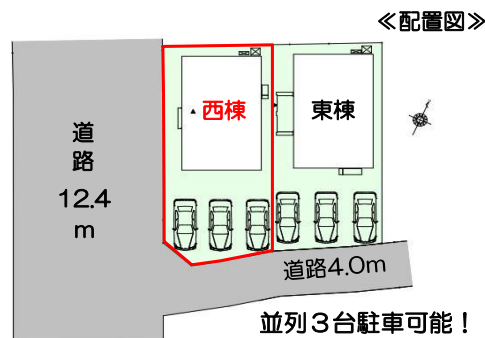

フラット35S
対応可

耐震等級3

オール電化でエコ機能満載！

半田口駅まで徒歩5分！岩滑小学校9分！
充実の商業施設まで1.3km！生活便利な立地♪

対面式のパントリーキッチンで広々開放的な17.8帖のLDK！
ウォークインクローゼットやシューズクローゼットなど収納充実！
子供部屋も仕事部屋も確保できる5LDK！
南西角地で日当たり良好♪

【当社自慢の標準装備】
①食器洗浄乾燥機 ②カップボード ③浴室乾燥暖房機
④2階洗面化粧台 ⑤室内物干し …まだまだあります！

種目	新築戸建
物件名	半田市岩滑中町 西棟
タイプ	5LDK
価格	3490万円

所在地(地番表示)	半田市岩滑中町一丁目33番3、34番4、35番3、37番		
ナビ用住所	半田市岩滑中町1-51付近		
交通	名鉄河和線 半田口駅	400 m	
	半田口駅まで徒歩5分		
土地	163.32 m ²	49.40 坪	
建物	117.17 m ²	35.44 坪	
構造	木造 2階		
間取	LDK17.8 洋7.5 洋5.3 洋5.3 洋5.3 洋4.5		
土地権利	所有権	地目	宅地
都市計画	市街化区域	用途地域	一種住居
建ぺい率	60	容積率	200
建築確認番号	第R3確認建築静建住ま12205号		
他の法令上の制限	法第22条区域、下水道処理区域、都市計画道路(知多東部線3.4.5)		
完成時期	R4年5月	駐車場	並列3台可能
現況	建築中	引渡日	R4年6月
接道状況	西側公道12.4mに接道17.2m 南側公道4.0m(セットバック前3.0m)に接道9.6m		
設備	上水道	下水道	オール電化
	中部電力	側溝	
周辺	岩滑小学校	750m	
	半田中学校	650m	
	アビタ阿久比店	1300m	