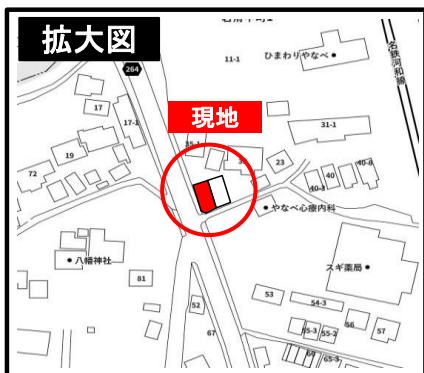

フラット35S
対応可

耐震等級3

オール電化でエコ機能満載！

半田口駅まで徒歩5分！岩滑小学校9分！
充実の商業施設まで1.3km！生活便利な立地♪

対面式のパントリーキッチンで広々開放的な17.8帖のLDK！
ウォークインクローゼットやシューズクローゼットなど収納充実！
子供部屋も仕事部屋も確保できる5LDK！
南西角地で日当たり良好♪

【当社自慢の標準装備】
①食器洗浄乾燥機 ②カップボード ③浴室乾燥暖房機
④2階洗面化粧台 ⑤室内物干し …まだまだあります！

種目	新築戸建
物件名	半田市岩滑中町 西棟
タイプ	5LDK
価格	3490万円

所在地(地番表示)	半田市岩滑中町一丁目33番3、34番4、35番3、37番		
ナビ用住所	半田市岩滑中町1-51付近		
交通	名鉄河和線 半田口駅	400 m	
	半田口駅まで徒歩5分		
土地	163.32 m ²	49.40 坪	
建物	117.17 m ²	35.44 坪	
構造	木造 2階		
間取	LDK17.8 洋7.5 洋5.3 洋5.3 洋5.3 洋4.5		
土地権利	所有権	地目	宅地
都市計画	市街化区域	用途地域	一種住居
建ぺい率	60	容積率	200
建築確認番号	第R3確認建築静建住ま12205号		
他の法令上の制限	法第22条区域、下水道処理区域、都市計画道路(知多東部線3.4.5)		
完成時期	R4年5月	駐車場	並列3台可能
現況	建築中	引渡日	R4年6月
接道状況	西側公道12.4mに接道17.2m 南側公道4.0m(セットバック前3.0m)に接道9.6m		
設備	上水道	下水道	オール電化
	中部電力	側溝	
周辺	岩滑小学校	750m	
	半田中学校	650m	
	アビタ阿久比店	1300m	