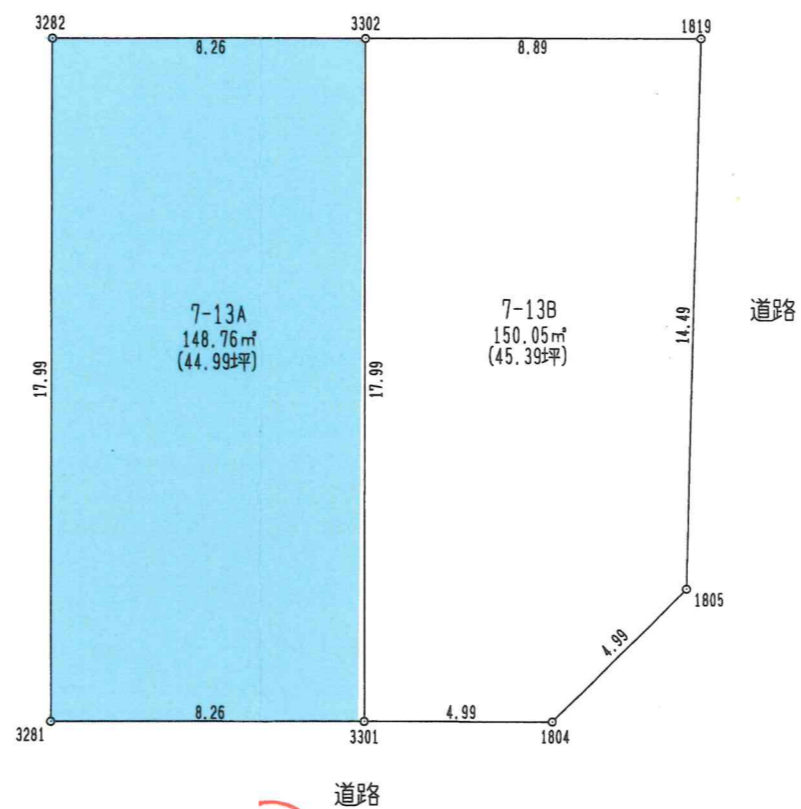

# 分割計画図

豊橋市佐藤一丁目7番13

S=1:200

令和6年6月3日作成

※本図面は分筆登記申請前の為、最終ではありません。  
よって、分割案については変更になる可能性があります。